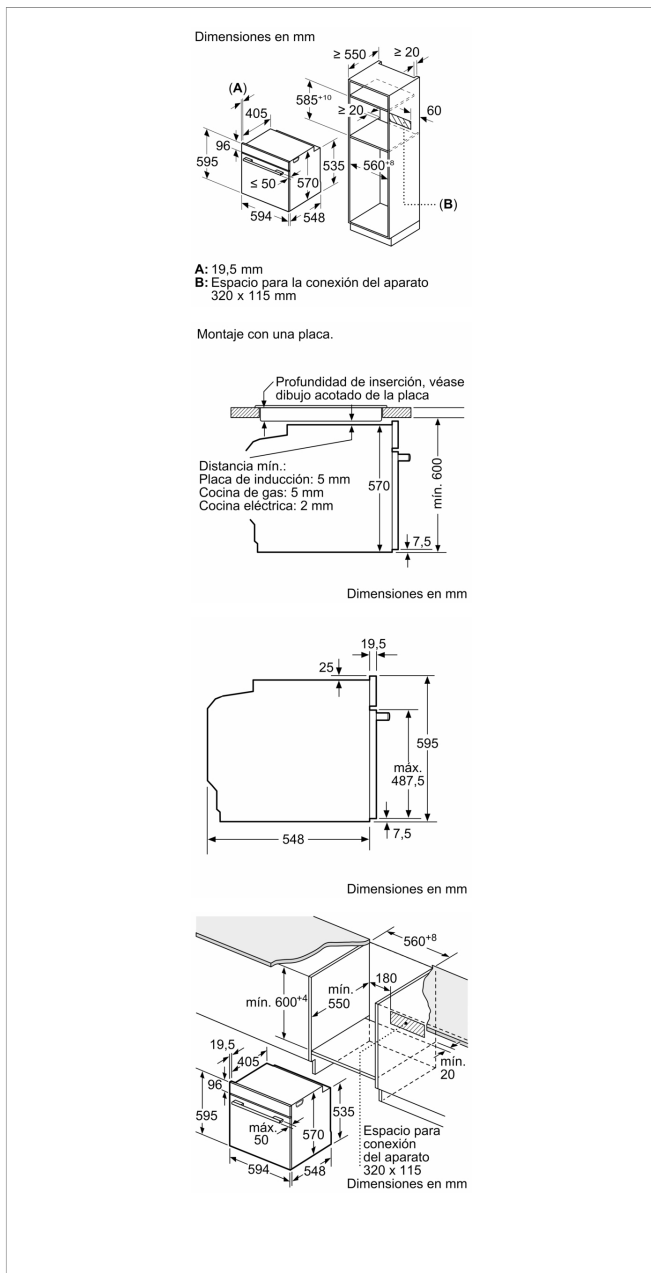

Horno pirolítico, 60 x 60 cm, Cristal negro 3HB5888N6

Características

Color del frontal: Negro

Tipo de construcción: Integrable

Sistema de limpieza: Pirolítico+Hidrolítico

Dimensiones de instalación necesarias (H x W x D): 585-595 x 560-568 x 550 mm

Dimensiones de instalación necesarias (H x W x D): 595 x 594 x 548 mm

Medidas del producto embalado: 675 x 690 x 660 mm

Material del panel de mandos: Cristal

Material de la puerta: vidrio

Peso neto: 38,3 kg

Volúmen útil (de la cavidad): 71 l

Método de cocción: Aire caliente, Aire caliente suave, Calor intenso, Descongelar, Función pizza, Grill de amplia superficie, Grill de superficie reducida, Hornear, mantener caliente, Precalentar, Solera, ThermoGrill

Material de la cavidad: Otro

Regulación de temperatura: Electrónica

Número de luces interiores: 1

Certificaciones de homologación: CE, VDE

Longitud del cable de alimentación eléctrica: 120 cm

Código EAN: 4242006299774

Número de cavidades - (2010/30/CE): 1

Clase de eficiencia energética (2010/30/EC): A

Consumo de energía por ciclo convencional (2010/30/EC): 0,99 kWh/cycle

Energy consumption per cycle forced air convection (2010/30/EC): 0,81 kWh/cycle

Índice de eficiencia energética (2010/30/CE): 95,3 %

Potencia de conexión: 3600 W

Intensidad corriente eléctrica: 16 A

Tensión: 220-240 V

Frecuencia: 50; 60 Hz

Tipo de enchufe: Schuko con conexión a tierra

Características de consumo y conexión

2022-08-25